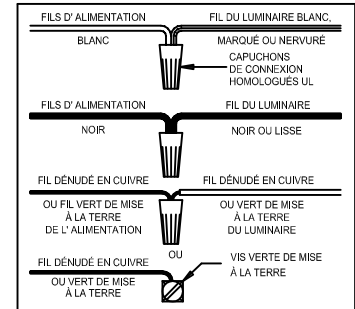

Instructions d'Assemblage et Installation

MISE EN GARDE: Lire les instructions avec soin et couper le courant au disjoncteur central avant de commencer l'installation.

*****

AVERTISSEMENT - S'il y a d'autres mécanismes régulateurs qui s'emploient avec ce dispositif, suivre soigneusement les instructions pour satisfaire aux exigences NEC. Si vous avez des questions, consulter un électricien qualifié.

AVERTISSEMENT - Ce produit contient des composants chimiques qui selon L'état de Californie provoquent un cancer, des infirmités de naissance et (ou) du mal au système reproductif. Il faut laver les mains soigneusement après avoir installé, manipulé, nettoyé, ou autrement touché ce produit.

MISE EN GARDE - Le verre est toujours fragile; maniez le(s) composant(s) et/ou l'ampoule(s) avec prudence.

*****