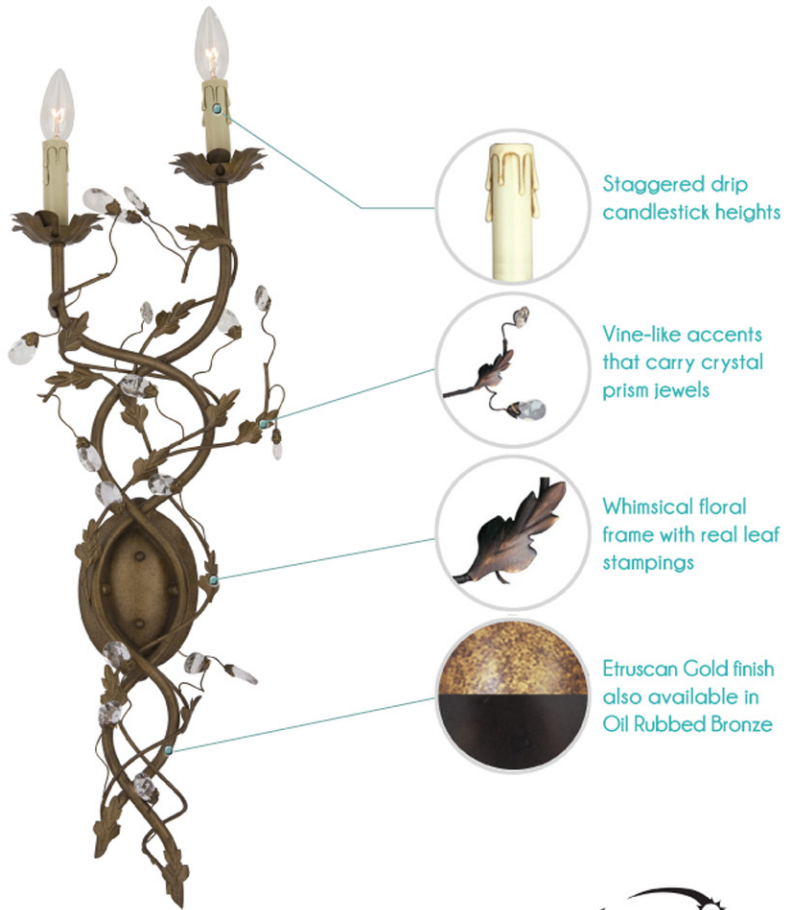

The
ELEGANTE
2858EG

MAXIM[®]